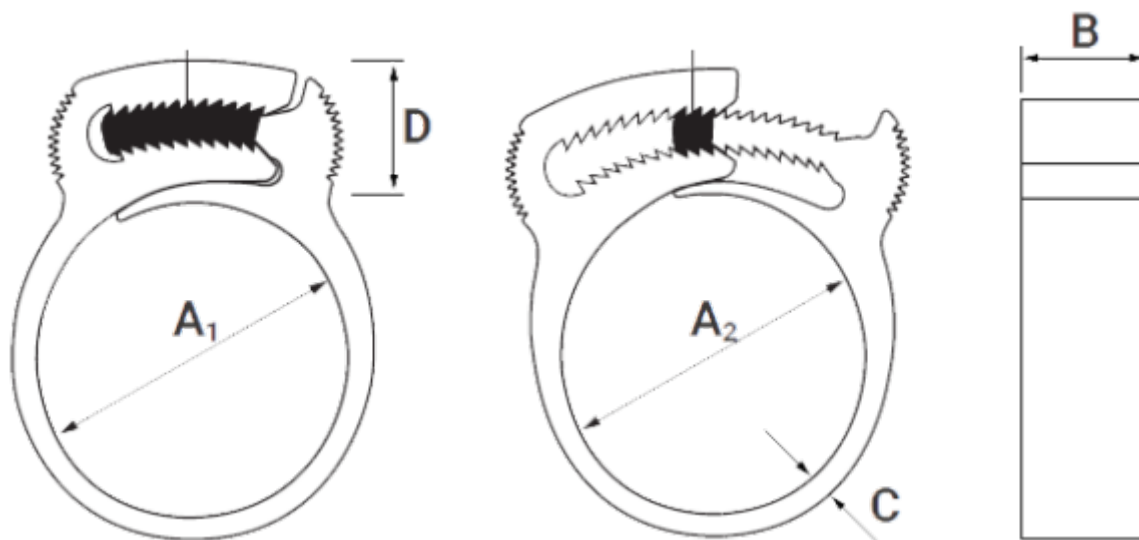

Varenummer: 5614

Beskrivelse: KLEEclips type L Ø25.1-28.2

Mål

A1 = 24.5

A2 = 28.4

B = 7.1

C = 2.1

D = 12.5

Størrelse = L

Vægt (g) = 343